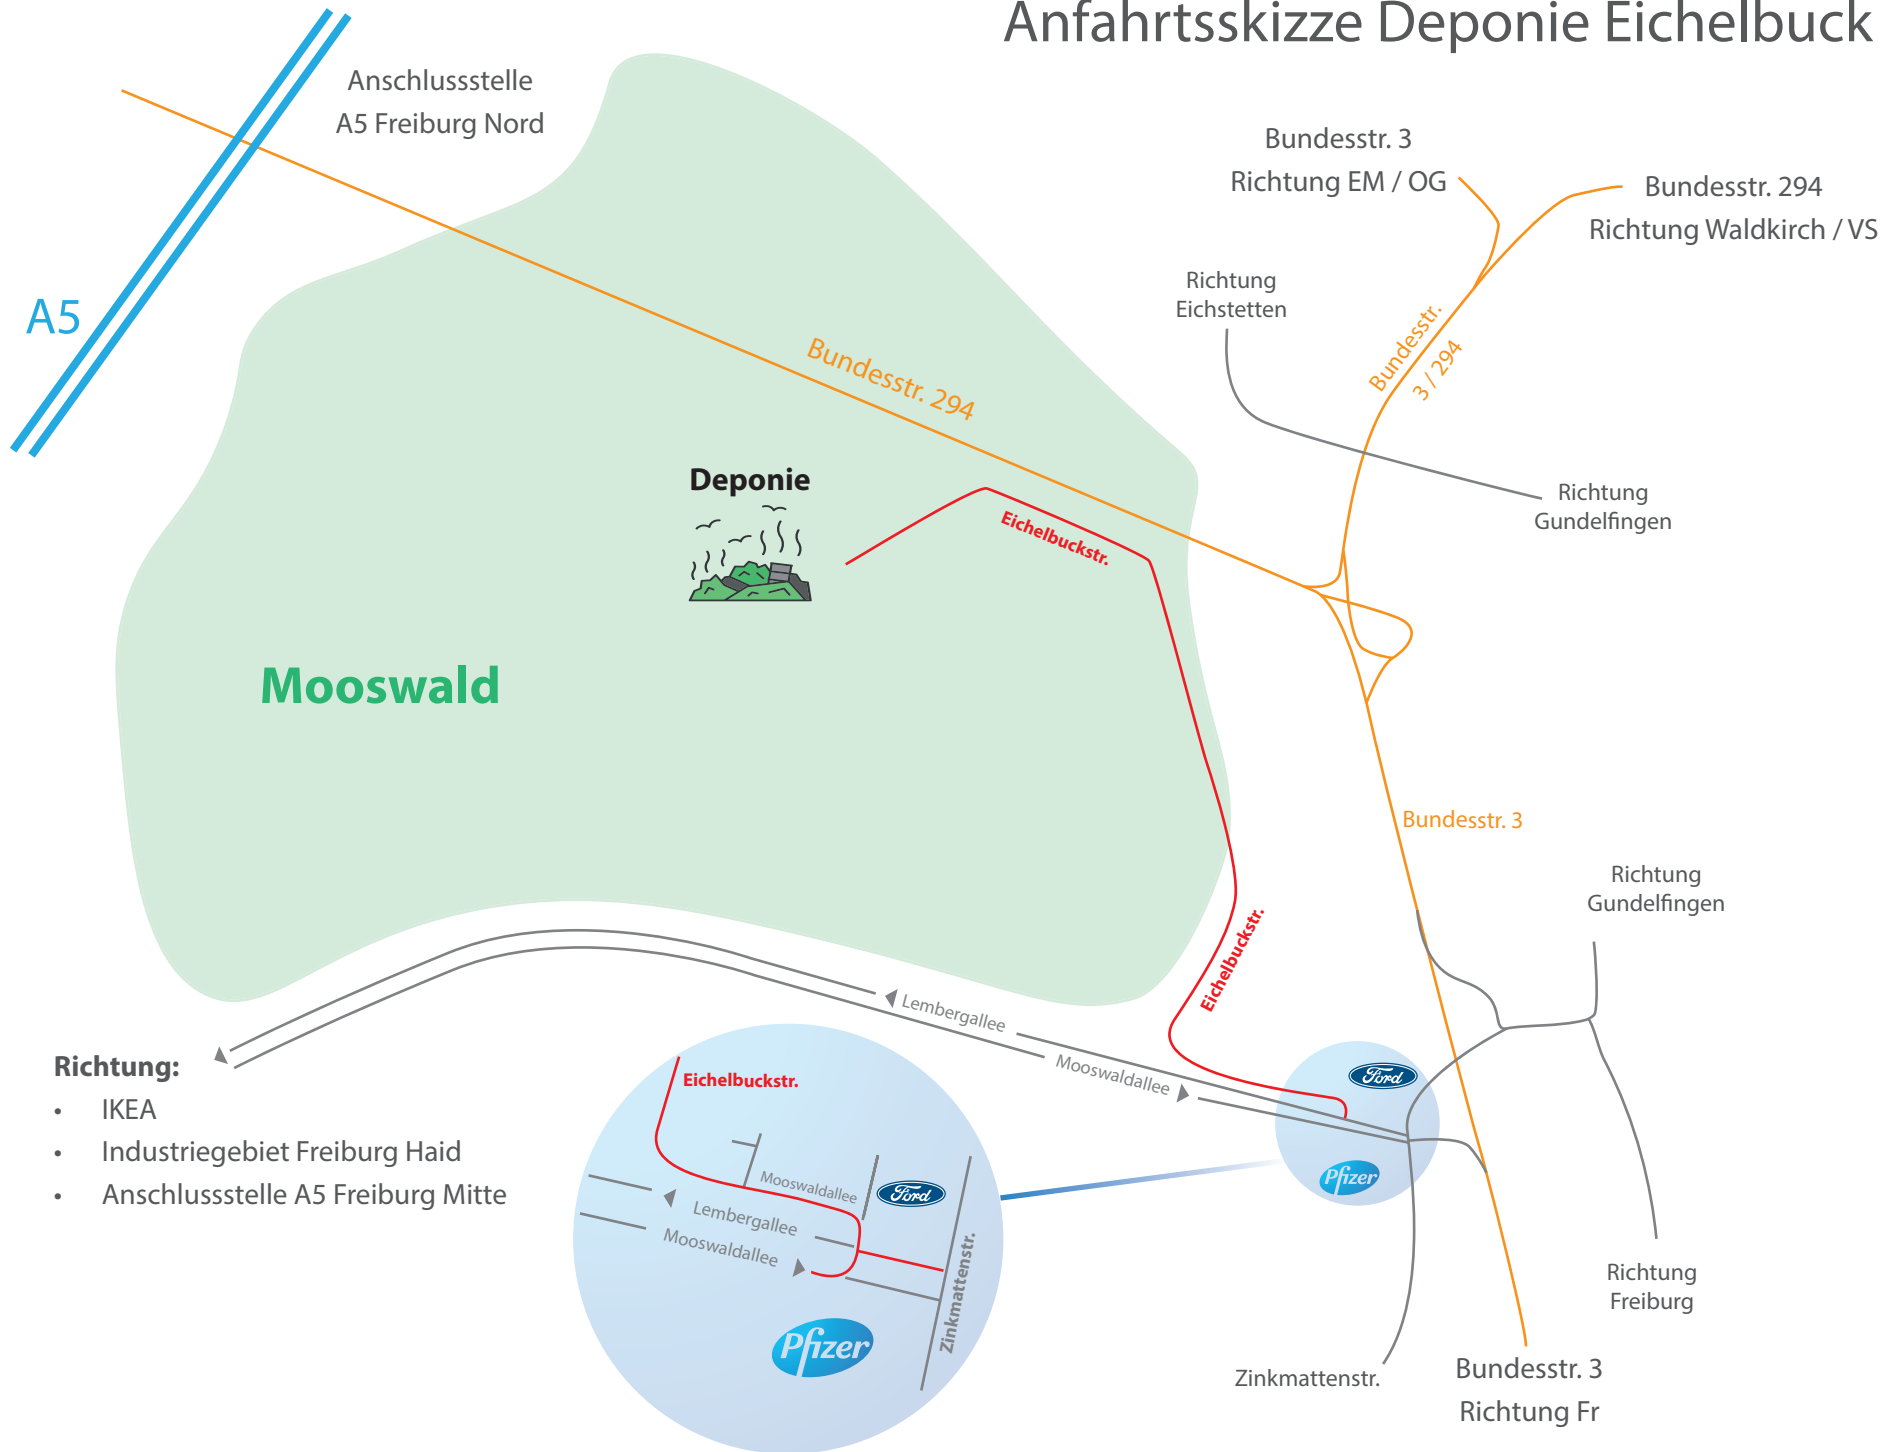

Anfahrtsskizze Deponie Eichelbuck

Richtung:

- IKEA
- Industriegebiet Freiburg Haid
- Anschlussstelle A5 Freiburg Mitte